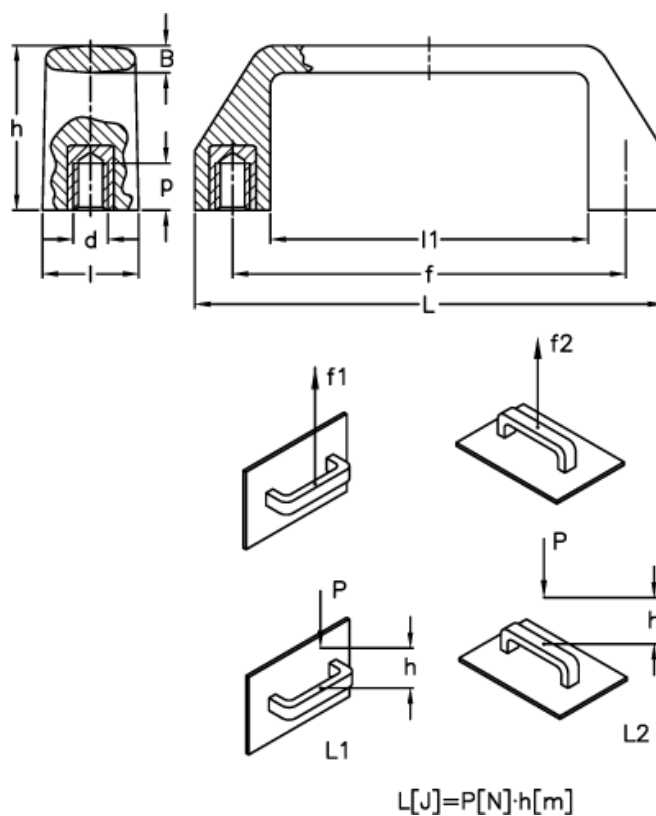

Varenummer: 2304037287  
 Beskrivelse: E+G Bøjlegreb  
 M.543/120 N-B-M5, sort

## Mål

B	= 7.0	l1	= 90
d 6H	= M5	L1 (J)	= 10
f	= 105+/- 0,5	L2 (J)	= 7
F1 (N)	= 2000	p	= 10
F2 (N)	= 1800		
h	= 37		
l	= 23		
L	= 120		